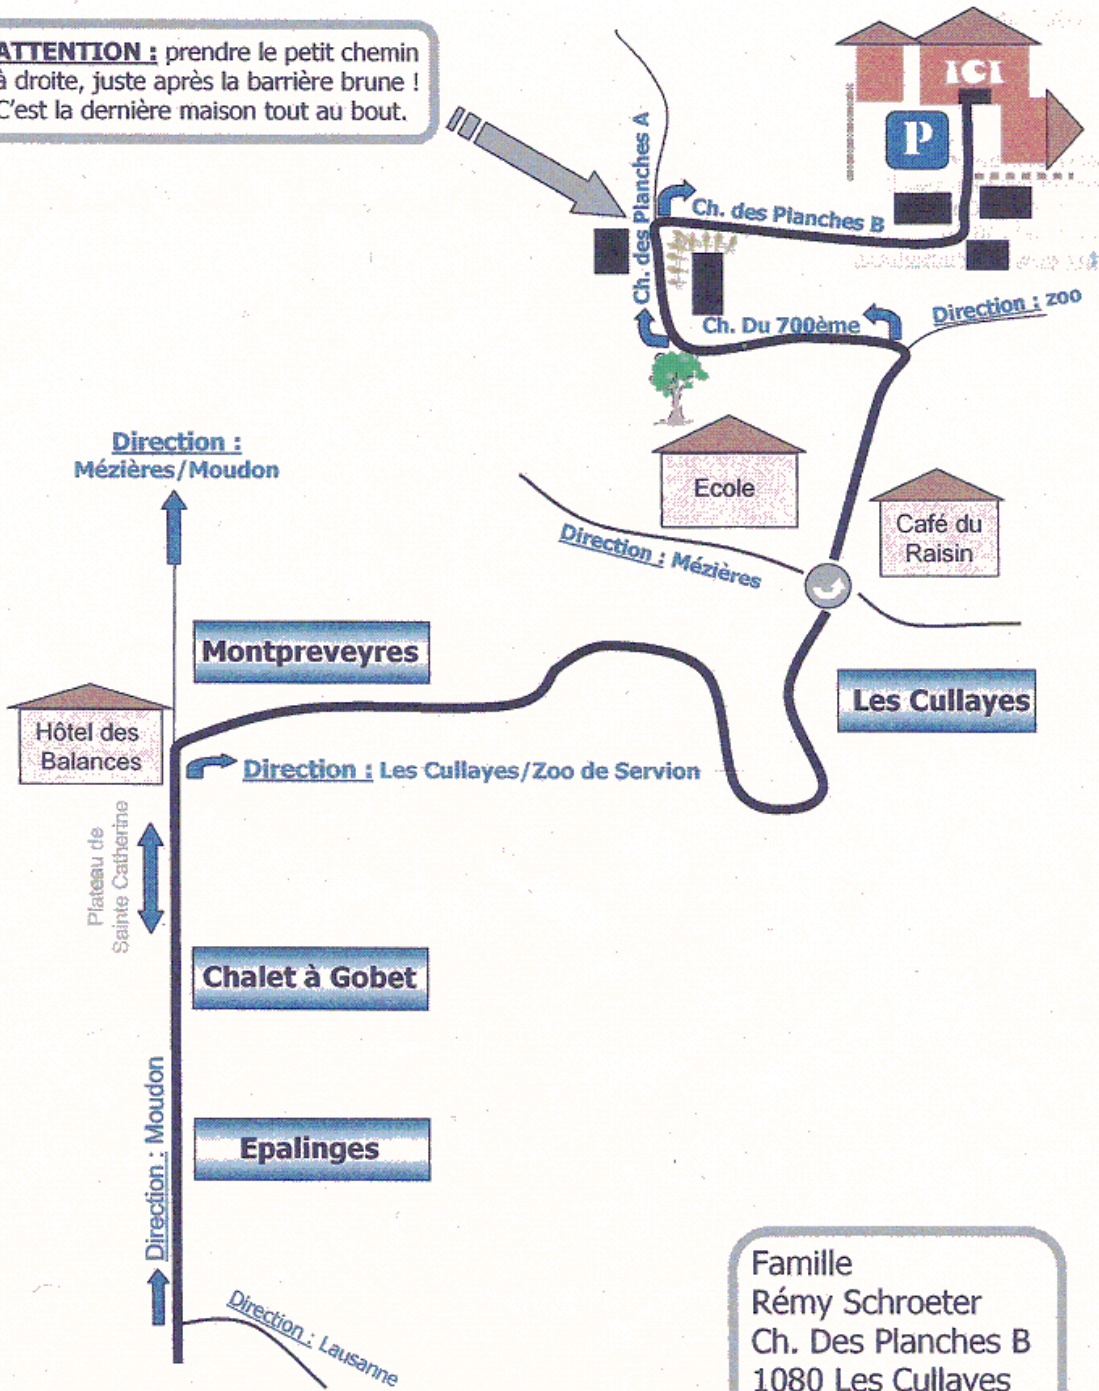

# 315 instruments de musique

**ATTENTION :** prendre le petit chemin à droite, juste après la barrière brune ! C'est la dernière maison tout au bout.

**Prendre autoroute direction : Vevey / Sion**  
**Sortie autoroute : Vennes / Hôpitaux**

Durée du trajet: ~45 min

Famille  
Rémy Schroeter  
Ch. Des Planches B  
1080 Les Cullayes  
Tél. : 021/903.16.69